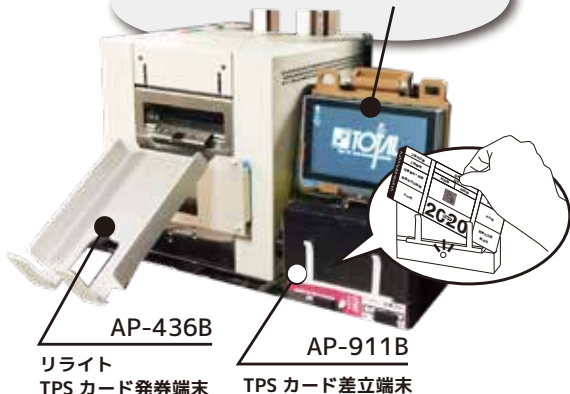

AP-436B/911B

TPS カード発券・実績収集端末

TPS ツール BOX

業務アプリ組み込みコントロール PC
・ 5.5inch タッチパネル・ Windows11

AP-436B

リライト
TPS カード発券端末

AP-911B

TPS カード差立端末

作業実績を取得、 工程内で発券

- ・ 作業開始 / 完了時刻 (いつからいつまで) を収集し、CSV ファイルに出力。
- ・ コンパクトサイズで分散設置に最適。
- ・ 業務アプリケーションをインストールした PC (TPS ツール BOX) との SET 仕様。

【主な仕様】

■リライト TPS カード発券端末

型番	AP-436B
印字方式	熱直接発色方式
印字文字種	英、数、カナ、 漢字 JIS 第 1・第 2
印字コード種	CODE-39、QR コード
印字幅	85.6mm
発券速度	約 15 枚 / 分※1
対応 RFID	HF 帯
インターフェース	USB
重量	10kg
外形寸法 (W×H×D)	180×155×224mm ※本体サイズ

※1 RFID への書き込み容量で変わります

概要と機能

- TPS カード差立端末 (AP-911B) で作業指示カード (リライト TPS S カード) を読み取り、作業時間などの実績を収集。
発券端末 (AP-436B) で指示箱数分の現品票 (リライト TPS G カード) を発券。
- AP-436B は、ホッパー部にセットされたカードを自動引き込み、発券 (オートフィード)。カード内蔵 RFID にデータを書込 / 書換 / 追記。スタッカー標準装備。
- AP-911B (実績収集端末) は手差しタイプの RFID リーダライタ。
- コントロール PC の I/F : USB 3.0, Bluetooth5.2, HDMI 出力, 無線 LAN, 有線 LAN

■TPS カード差立端末

型番	AP-911B
対応 RFID	HF 帯
インターフェース	USB
重量	190kg
外形寸法 (W×H×D)	141×102×28mm