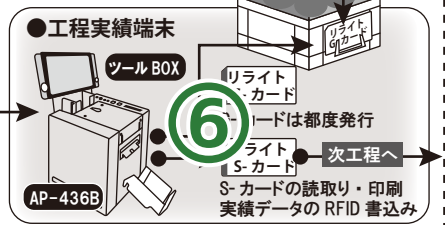

さあ、始めましょう！ 新情報伝達媒体 リライトTPS-カードで 生産・物流領域のDX化を

主役は

**リライトTPS-カード®
DXプラットフォーム**
RFID-INSIDE

S-カード → 作業指示 / 実績計上用
G-カード → かんぱん / 現品票用

*UHF帯RFID工程実績端末は当社での取り扱いはありません

リライト&リユースで環境も経済も!

株式会社 **エピーリファイン**
宝BOX 愛知県知立市宝2丁目6-16