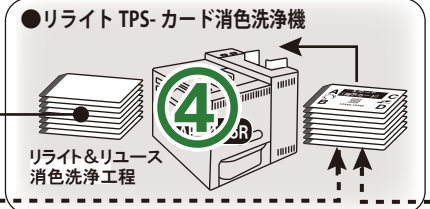

さあ、始めましょう！ 新情報伝達媒体 リライトTPS-カードで 生産・物流領域のDX化を

主役は

**リライトTPS-カード®
DXプラットフォーム**
RFID-INSIDE

S-カード → 作業指示 / 実績計上用
G-カード → かんぱん / 現品票用

*UHF帯RFID工程実績端末は当社での取り扱いはありません

リライト&リユースで環境も経済も!

株式会社 **エピーリファイン**
宝BOX 愛知県知立市宝2丁目6-16