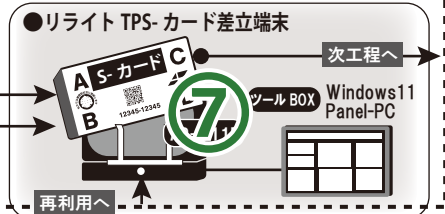

さあ、始めましょう！ 新情報伝達媒体 リライトTPS-カードで 生産・物流領域のDX化を

主役は

**リライトTPS-カード®
DXプラットフォーム**
RFID-INSIDE

S-カード → 作業指示 / 実績計上用
G-カード → かんぱん / 現品票用

*UHF帯RFID工程実績端末は当社での取り扱いはありません

リライト&リユースで環境も経済も!

株式会社 **エピーリファイン**
宝BOX 愛知県知立市宝2丁目6-16