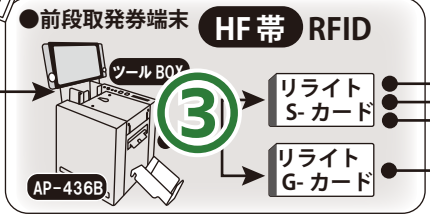

さあ、始めましょう！ 新情報伝達媒体 リライトTPS-カードで 生産・物流領域のDX化を

主役は

**リライトTPS-カード®
DXプラットフォーム**
RFID-INSIDE

S-カード → 作業指示 / 実績計上用
G-カード → かんぱん / 現品票用

*UHF帯RFID工程実績端末は当社での取り扱いはありません

リライト&リユースで環境も経済も!

株式会社 **エピーリファイン**
宝BOX 愛知県知立市宝2丁目6-16