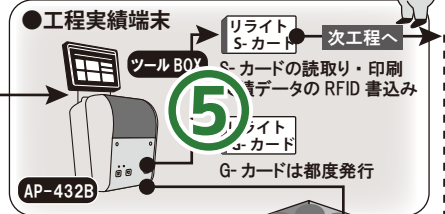

さあ、始めましょう！ 新情報伝達媒体 リライトTPS-カードで 生産・物流領域のDX化を

主役は

**リライトTPS-カード®
DXプラットフォーム**
RFID-INSIDE

S-カード → 作業指示 / 実績計上用
G-カード → かんぱん / 現品票用

*UHF帯RFID工程実績端末は当社での取り扱いはありません

リライト&リユースで環境も経済も!

株式会社 **エピーリファイン**
宝BOX 愛知県知立市宝2丁目6-16