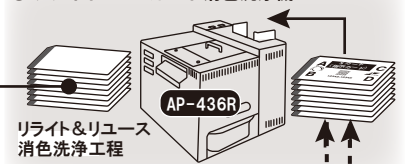

さあ、始めましょう！**新**情報伝達媒体 リライトTPS-カードで**生産・物流領域のDX化**を

主役は

リライトTPS-カード®
DX-プラットフォーム
RFID-INSIDE

S-カード → 作業指示 / 実績計上用

G-カード → かんぱん / 現品票用

●リライトTPS-カード構造図

●前段取発券端末 **UHF帯RFID**

*UHF帯RFID工程実績端末は
当社での取り扱いはありません

ゲート式
読取り機等

再利用へ

●前段取発券端末 **HF帯RFID**

●リライトTPS-カード消色洗浄機

●工程実績端末

●工程実績端末

●リライトTPS-カード差立端末

リライト&リユースで環境も経済も!