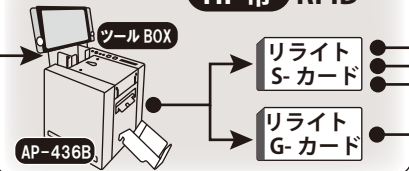

さあ、始めましょう！**新**情報伝達媒体 リライトTPS-カードで**生産・物流領域のDX化**を

主役は

リライトTPS-カード®
DX-プラットフォーム
RFID-INSIDE

S-カード → 作業指示 / 実績計上用

G-カード → かんぱん / 現品票用

●リライトTPS-カード構造図

●前段取発券端末 **UHF帯RFID**

*UHF帯RFID工程実績端末は
当社での取り扱いはありません

ゲート式
読取り機等

再利用へ

●前段取発券端末 **HF帯RFID**

●リライトTPS-カード消色洗浄機

●工程実績端末

●工程実績端末

●リライトTPS-カード差立端末

リライト&リユースで環境も経済も!