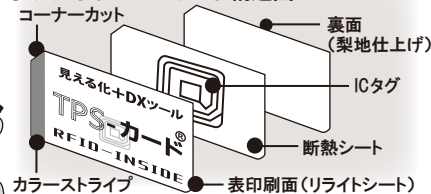

さあ、始めましょう！**新**情報伝達媒体 リライトTPS-カードで**生産・物流領域のDX化**を

主役は

リライトTPS-カード®
DX-プラットフォーム
RFID-INSIDE

S-カード → 作業指示 / 実績計上用

G-カード → かんぱん / 現品票用

●リライトTPS-カード構造図

●前段取発券端末 **UHF帯RFID**

*UHF帯RFID工程実績端末は
当社での取り扱いはありません

ゲート式
読取り機等

再利用へ

●前段取発券端末 **HF帯RFID**

●リライトTPS-カード消色洗浄機

●工程実績端末

●工程実績端末

●リライトTPS-カード差立端末

リライト&リユースで環境も経済も!