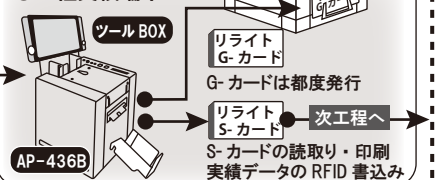

さあ、始めましょう！**新**情報伝達媒体 リライトTPS-カードで**生産・物流領域のDX化**を

主役は

リライトTPS-カード®
DX-プラットフォーム
RFID-INSIDE

S-カード → 作業指示 / 実績計上用

G-カード → かんぱん / 現品票用

●リライトTPS-カード構造図

●前段取発券端末 **UHF帯RFID**

*UHF帯RFID工程実績端末は
当社での取り扱いはありません

ゲート式
読取り機等

再利用へ

●前段取発券端末 **HF帯RFID**

●リライトTPS-カード消色洗浄機

●工程実績端末

●工程実績端末

●リライトTPS-カード差立端末

リライト&リユースで環境も経済も!