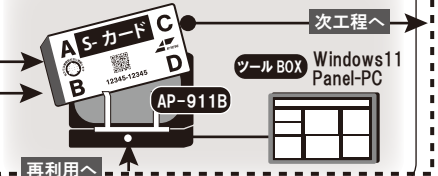

ゲート式
読取り機等

再利用へ

●前段取発券端末 **HF帯RFID**

●リライトTPS-カード消色洗浄機

●工程実績端末

●工程実績端末

●リライトTPS-カード差立端末

リライト&リユースで環境も経済も!