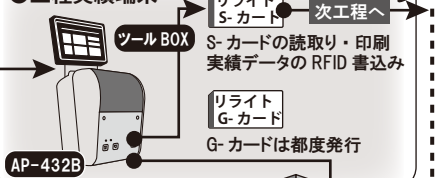

さあ、始めましょう！**新**情報伝達媒体 リライトTPS-カードで**生産・物流領域のDX化**を

主役は

リライトTPS-カード®
DX-プラットフォーム
RFID-INSIDE

S-カード → 作業指示 / 実績計上用

G-カード → かんぱん / 現品票用

●リライトTPS-カード構造図

●前段取発券端末 **UHF帯RFID**

*UHF帯RFID工程実績端末は
当社での取り扱いはありません

ゲート式
読取り機等

再利用へ

●前段取発券端末 **HF帯RFID**

●リライトTPS-カード消色洗浄機

●工程実績端末

●工程実績端末

●リライトTPS-カード差立端末

リライト&リユースで環境も経済も!