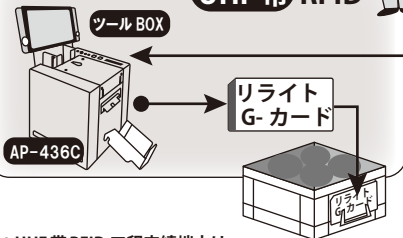

さあ、始めましょう！**新**情報伝達媒体 リライトTPS-カードで**生産・物流領域のDX化**を

主役は

リライトTPS-カード®
DX-プラットフォーム
RFID-INSIDE

S-カード → 作業指示 / 実績計上用

G-カード → かんぱん / 現品票用

●リライトTPS-カード構造図

●前段取発券端末 **UHF帯RFID**

*UHF帯RFID工程実績端末は
当社での取り扱いはありません

ゲート式
読取り機等

再利用へ

●前段取発券端末 **HF帯RFID**

●リライトTPS-カード消色洗浄機

●工程実績端末

●工程実績端末

●リライトTPS-カード差立端末

リライト&リユースで環境も経済も!